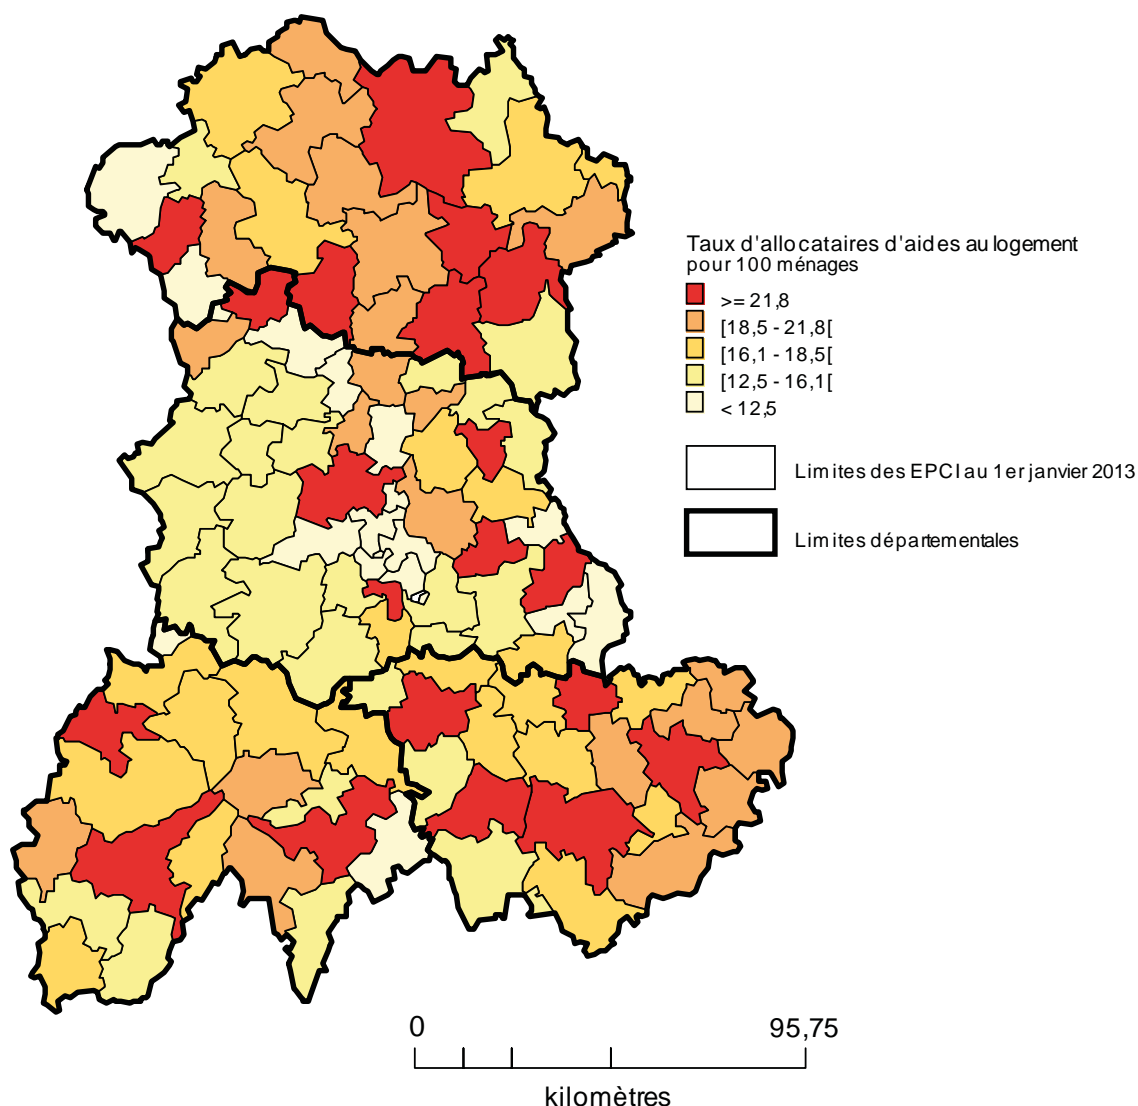

# Taux d'allocataires d'aides au logement (APL, ALS, ALF\*) au 31 décembre 2011 pour 100 ménages EPCI\*\* - Auvergne

	Allier	Cantal	Haute-Loire	Puy-de-Dôme	Auvergne	France métropolitaine
Nombre d'allocataires d'aides au logement (APL, ALS, ALF) pour 100 ménages	22,9	20,5	21,6	23,5	22,7	Nd

**Définition :** Nombre d'allocataires d'aides au logement en % du nombre de ménages dont le chef de famille est âgé de 15 ans et plus. [Nd : Non disponible]

\* APL : Aide personnalisée au logement ; ALS : Allocation de logement sociale ; ALF : Allocation de logement familiale

\*\* EPCI : Établissement public de coopération intercommunale

[Pour en savoir plus sur les définitions.](#)