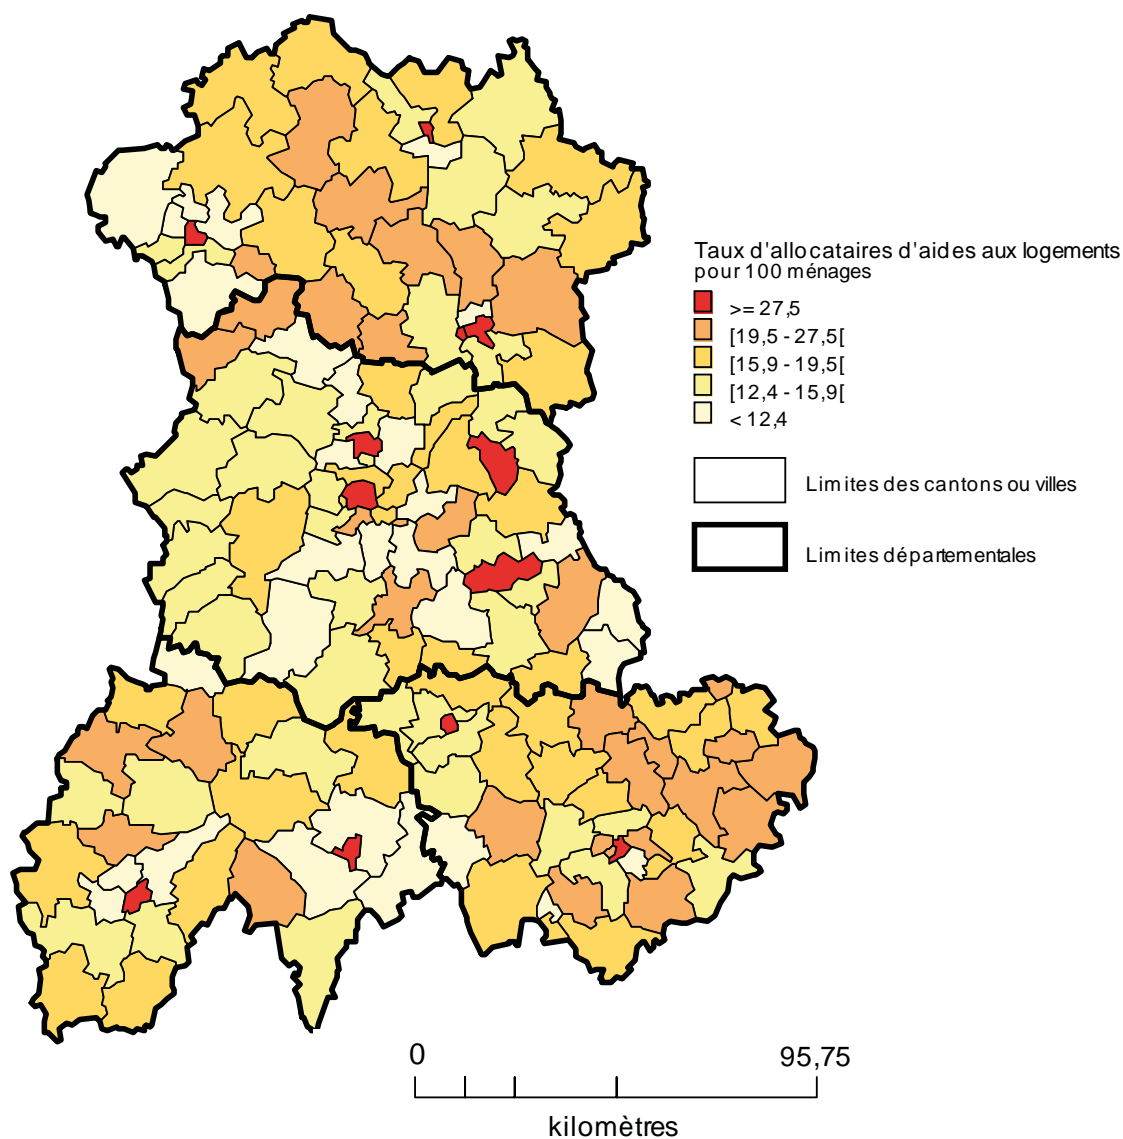

# Taux d'allocataires d'aides au logement (APL, ALS, ALF\*) au 31 décembre 2011 pour 100 ménages Canton ou ville - Auvergne

	Allier	Cantal	Haute-Loire	Puy-de-Dôme	Auvergne	France métropolitaine
Nombre d'allocataires d'aides au logement (APL, ALS, ALF) pour 100 ménages	22,93	20,47	21,57	23,48	22,71	Nd

**Définition :** Nombre d'allocataires d'aides au logement en % du nombre de ménages dont le chef de famille est âgé de 15 ans et plus. [Nd : Non disponible]

\* APL : Aide personnalisée au logement ; ALS : Allocation de logement sociale ; ALF : Allocation de logement familiale

[Pour en savoir plus sur les définitions.](#)